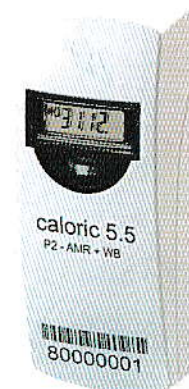

Rádiový PRVN **Qundis Caloric 5.5**

Funkcie a výhody:

- Vysoká presnosť a spoľahlivosť
- Odpočty pochôdzkovým alebo online zberom dát v súlade s EÚ legislatívou
- Ochrana proti pokusom o ovplyvnenie
- Údaje zobrazované na prehľadnom LCD displeji